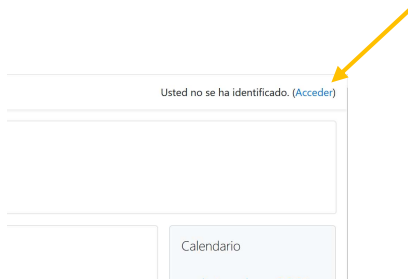

1.

Pincha en el enlace de nuestra web:

O visita:

<https://educacion.cantabria.es/>

2.

En la parte superior derecha de la página, haz clic en acceder

3.

Moodle Educación